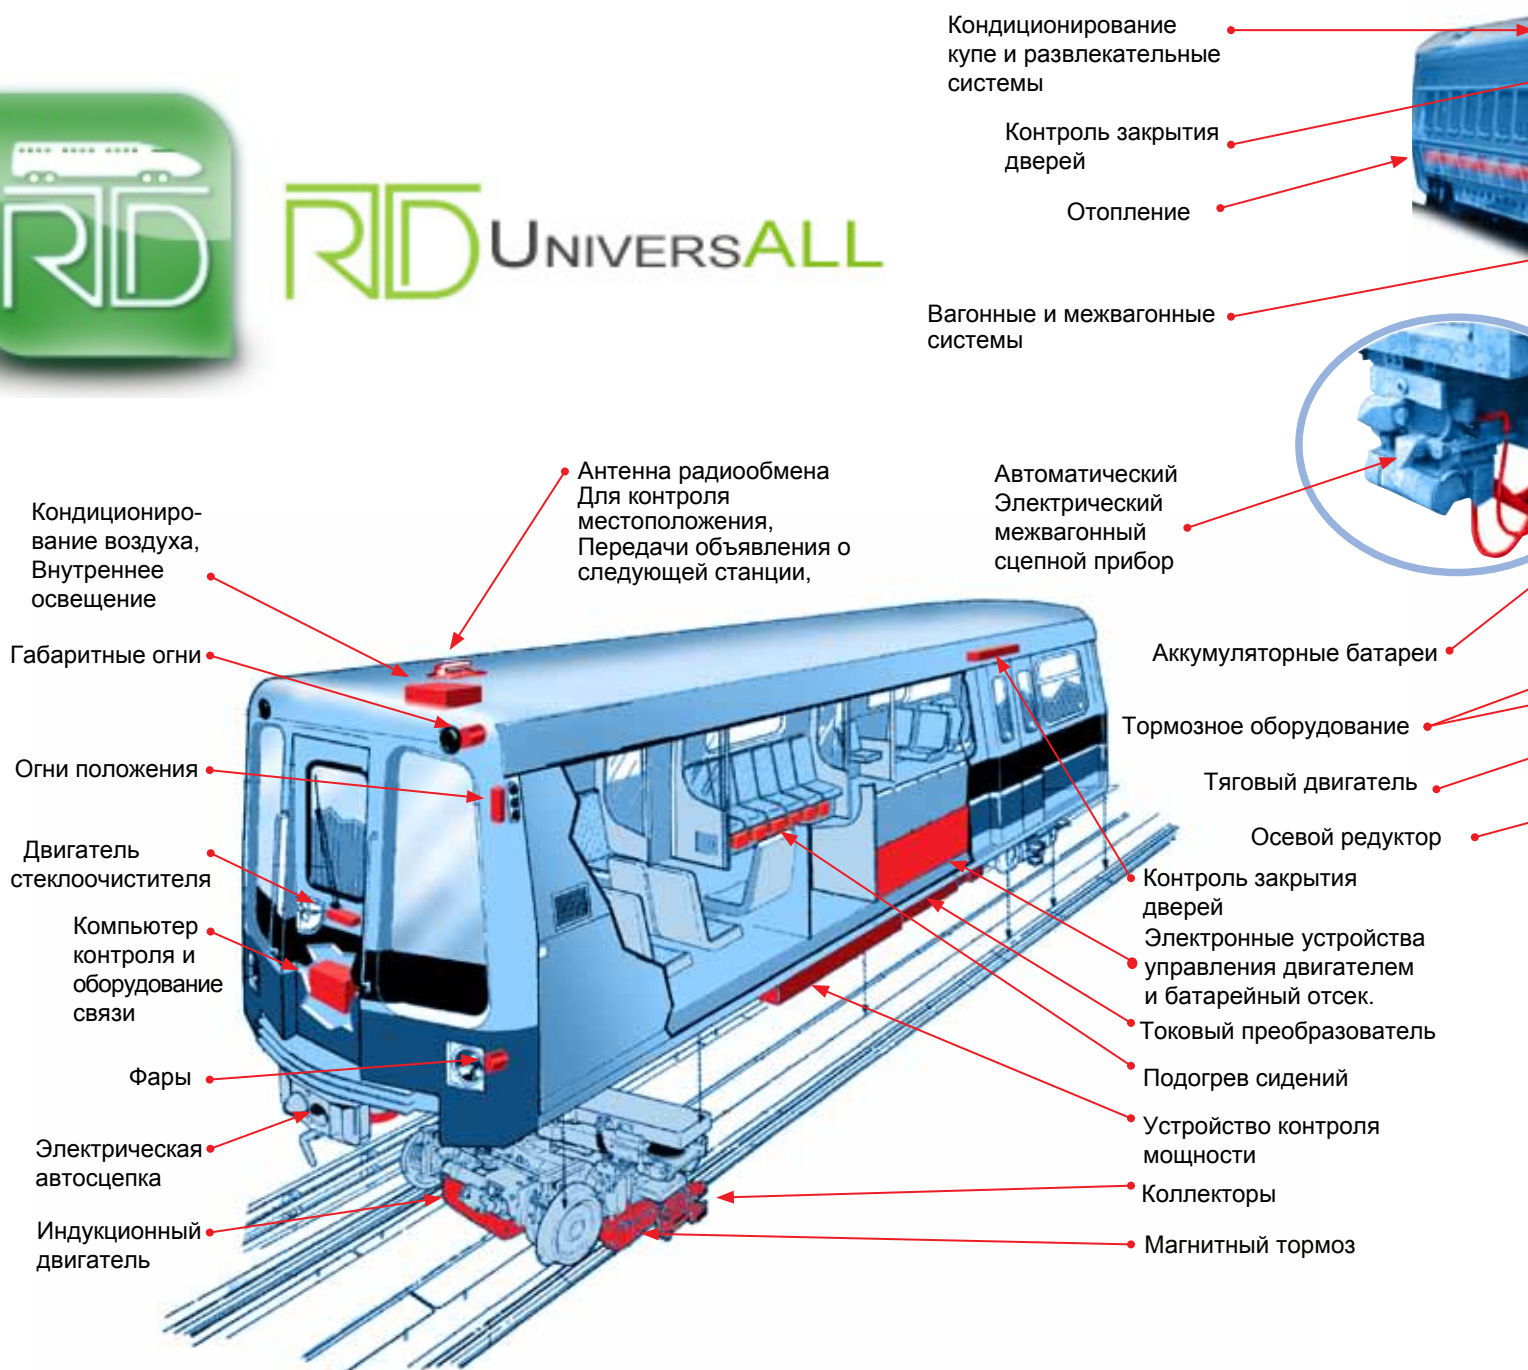

Узлы и блоки в которых применяются решения и изделия поставляемые РТД - Универсал

RUD UNIVERSALL

117587 Россия, Москва,
Варшавское шоссе д. 125ж корпус 6, офис 1507
Т./ф.: +7 (495) 280 7029
info@rtd-universal.com
<http://www.rtd-universal.com>